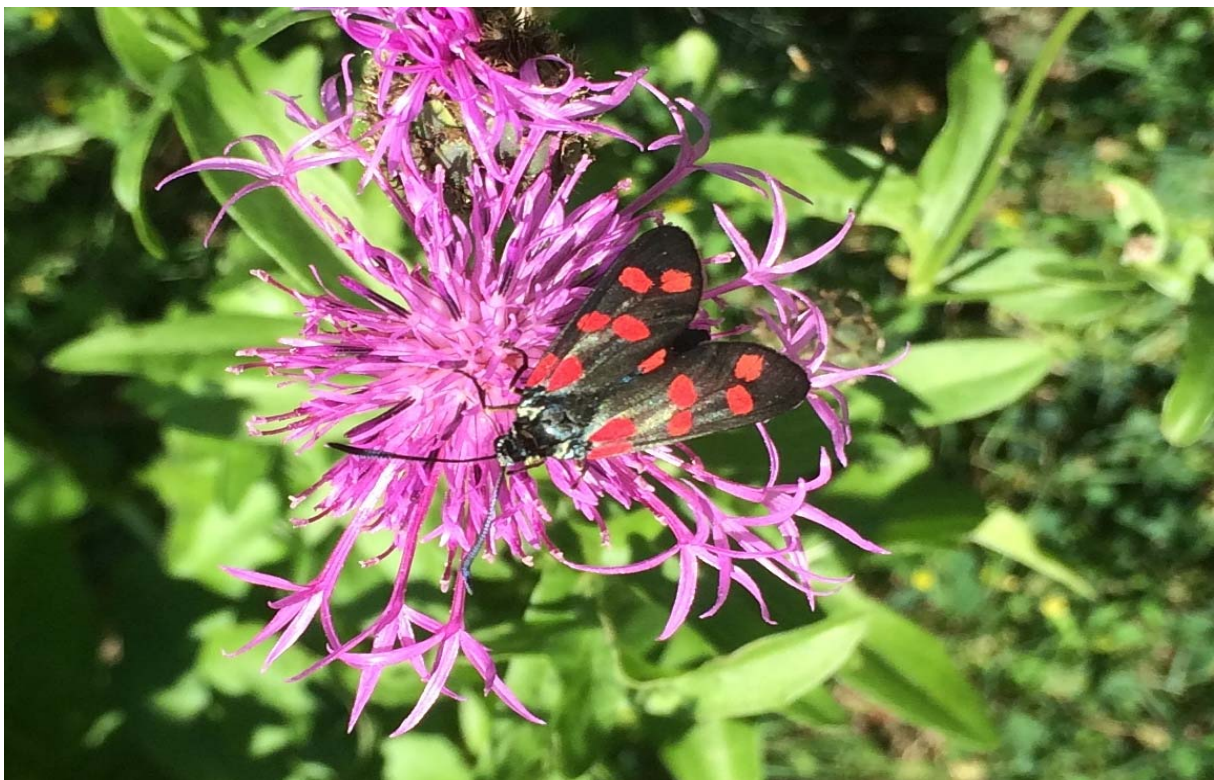

Fotodokumentation:

Landwirte, Imker und Nabu an einem Tisch

Pflanzaktion an der Fasanerie

1. Neuenhagener Grüne Messe – Bau von Insektenhotels

Begrüntes Flachdach Rathaus Anbau

Nicht gemähte Wiesenfläche – Wiesenstraße/Niederheidenstraße

Arbeit am Bienenstock

Neuenhagen summt! – bei Familie Ockert in der Niederheidenstraße

Heidenelken auf den Wiesen im Grünzug Gruscheweg

Gemeiner Natternkopf und Wiesenblüher auf den Wiesen am Gruscheweg

Biene am Gemeinen Natternkopf

Neu gestaltetes Foyer im Haus der Begegnung und des Lernens mit Informationen rund um die Biene

Das Sechsfleck – Widderchen (eigentlich ein Nachtfalter) auf einer Wiesenflockenblume (ungemähte Wiese Rathausgrundstück)