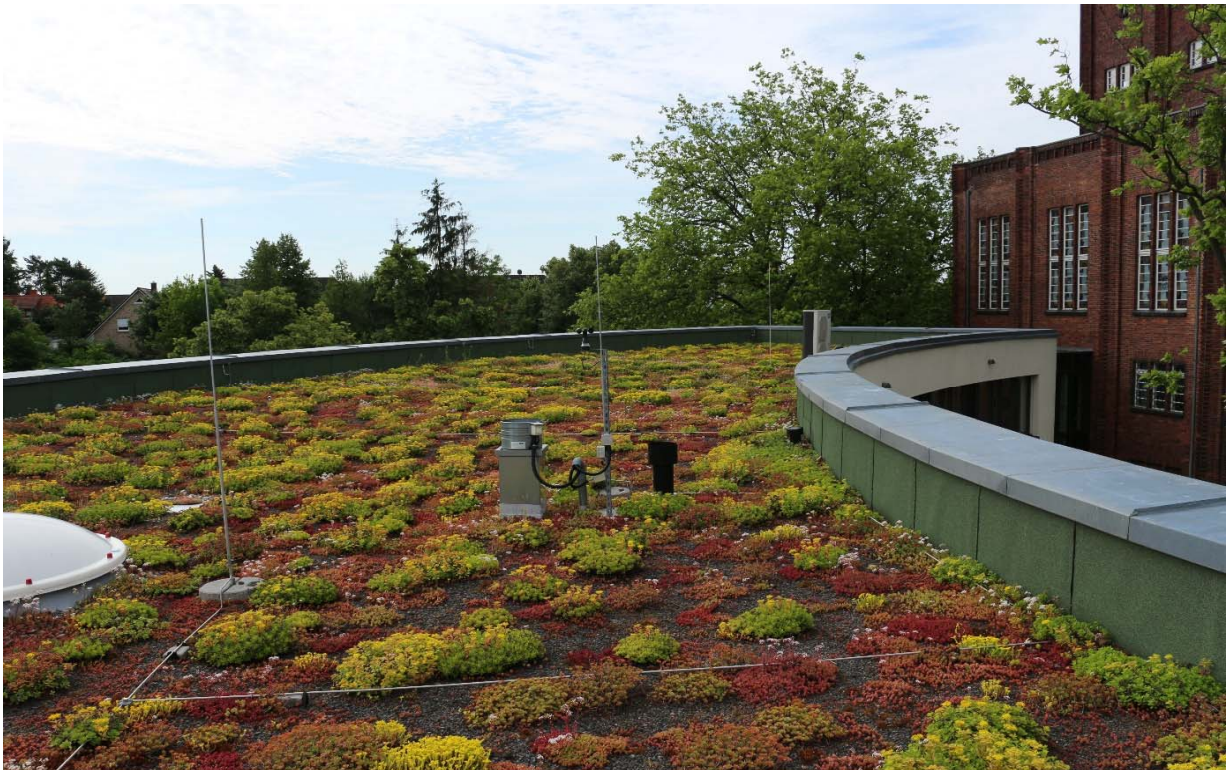

Fotodokumentation:

Landwirte, Imker und Nabu an einem Tisch

Pflanzaktion an der Fasanerie

1. Neuenhagener Grüne Messe – Bau von Insektenhotels

Begrüntes Flachdach Rathaus Anbau

Nicht gemähte Wiesenfläche – Wiesenstraße/Niederheidenstraße

Arbeit am Bienenstock

Neuenhagen summt! – bei Familie Ockert in der Niederheidenstraße

Heidenelken auf den Wiesen im Grünzug Gruscheweg

Gemeiner Natternkopf und Wiesenblüher auf den Wiesen am Gruscheweg

Biene am Gemeinen Natternkopf

Neu gestaltetes Foyer im Haus der Begegnung und des Lernens mit Informationen rund um die Biene

Das Sechsfleck – Widderchen (eigentlich ein Nachtfalter) auf einer Wiesenflockenblume (ungemähte Wiese Rathausgrundstück)